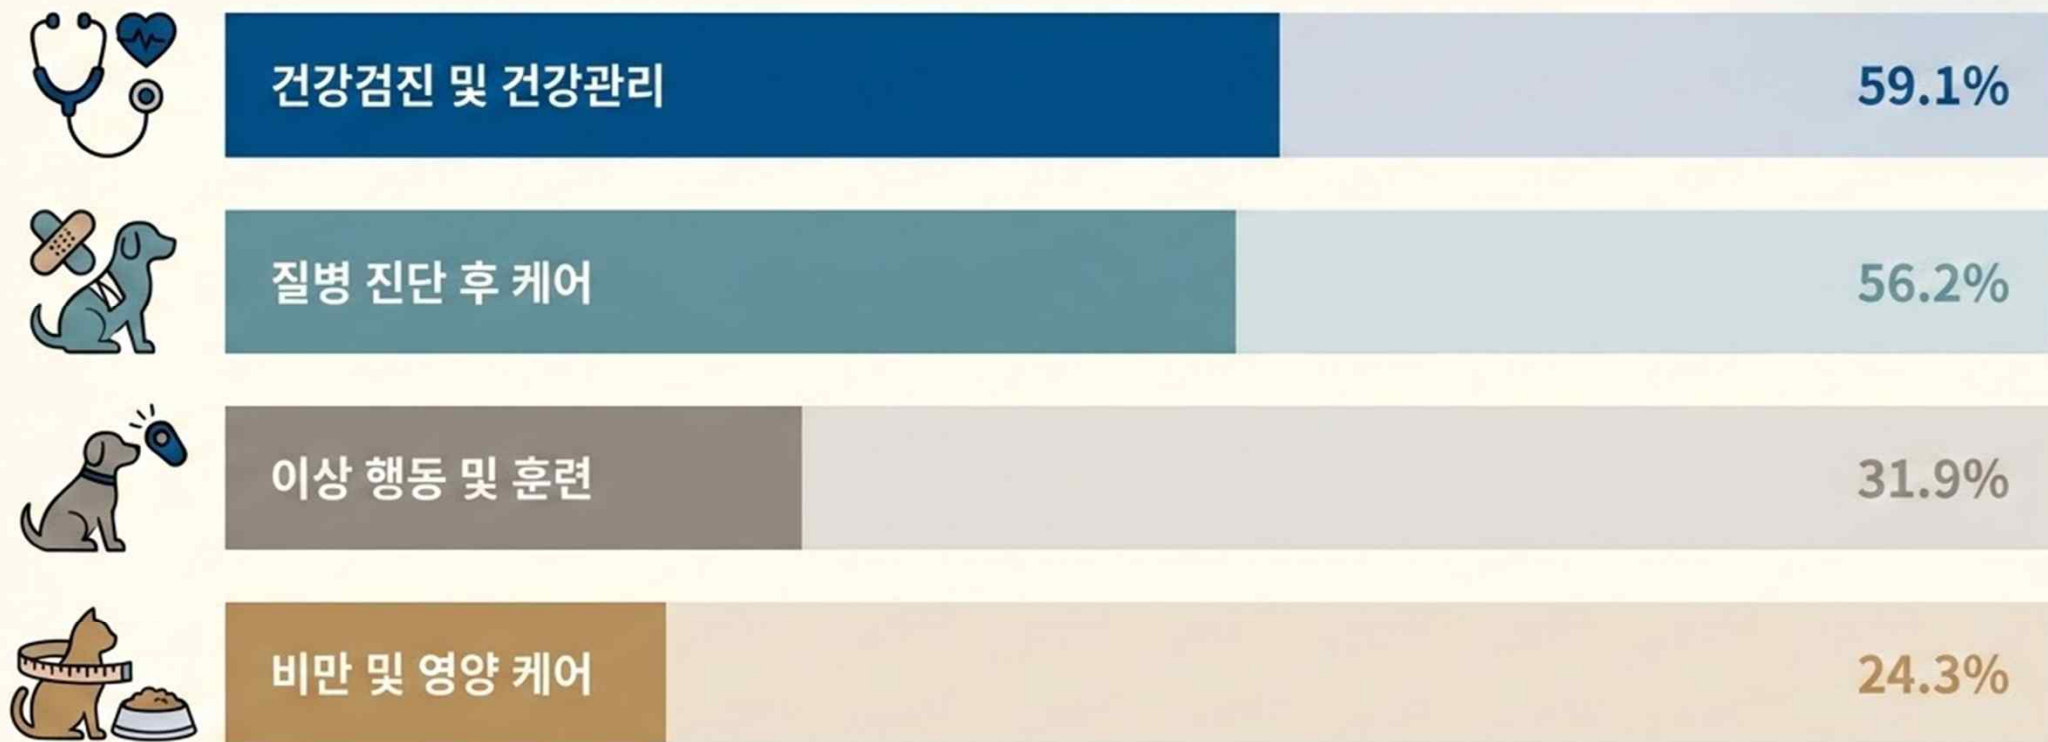

03. 학과 소개

교수진, 특성화 커리큘럼,
동아리

04. 미래 비전

졸업 후 진로, 자격증,
글로벌 네트워킹

반려인 1,500만 명 시대

1,500만

대한민국 반려인 인구

4가구 중 1가구

반려동물 양육 비율

반려동물은 이제 가족 구성원으로 인식됩니다.

반려동물 양육비 지출 증가 추세

월평균 양육비는 지속적으로 상승하고 있으며, 특히 식비와 의료비 비중이 급격히 증가하고 있습니다

최근 2년간 반려동물 치료비 지출 변화

※ 치료비 지출액 약 2배 가까이 급격히 상승

피부 질환(46%), 검진(43.9%), 소화기 질환(22.5%) 등이 주요 지출처로 조사되었습니다.

보호자들의 주요 관심사 분석

보호자들은 단순한 사료 구매를 넘어 질병 케어와 행동 교정 같은 전문적인 영역에 관심을 쏟고 있습니다.

전공 소개

토탈펫케어 전문가란?

5대 핵심 전문 분야

전문 분야별 역량 및 자격증 로드맵

반려견 스타일리스트

주요 역량